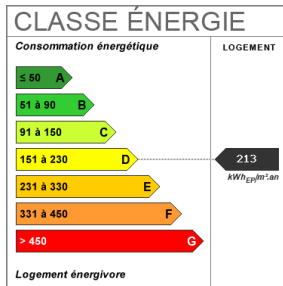

Diagnostic Energétique

Oui

Conso Energ

213 kWh/m² par an

Bilan énergétique

Photos du bien

Photo du bien

Photo du bien